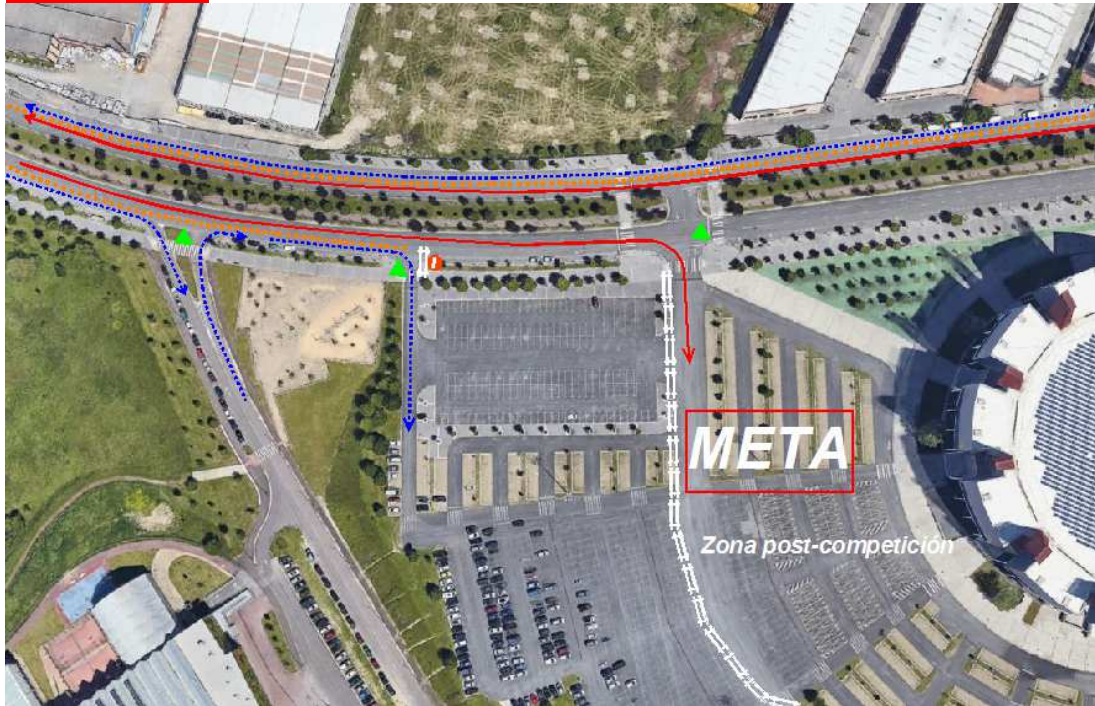

PARKING BUESA ARENA – PORTAL DE ZURBANO – PASEO DE LA BIOSFERA

Los vehículos que salgan del Paseo de la Biosfera y quieran incorporarse a la circulación deberán hacerlo por la primera entrada del Parking del Buesa, acceso controlado, circulando a velocidad reducida y extremando la precaución por las personas que puedan aglomerarse por la prueba deportiva.

Circularán por el carril más exterior del parking, circunvalando hasta llegar a la última salida **ZONA DE META**

PARKING BUESA ARENA – PORTAL DE ZURBANO – CONCEJO **ZONA DE SALIDA**